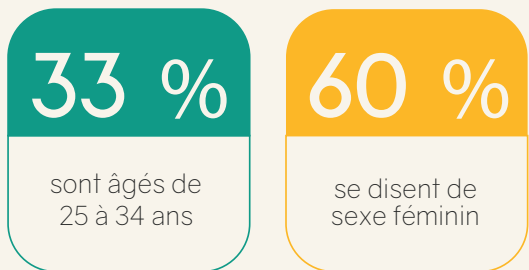

TOURISME ALBERTA

et la diversification économique

2018-2019

403-802-0880

www.tourismealberta.ca

En Alberta, le tourisme active la demande de services locaux, créant de l'emploi pour une main-d'œuvre dynamique et bilingue et injectant des revenus à l'économie de notre province. En s'adressant à la Francophonie mondiale et en présentant l'offre de services en français comme valeur ajoutée, le Conseil de développement économique de l'Alberta (CDEA) est le chef de file en matière de développement touristique francophone, et ce, par le biais des efforts de Tourisme Alberta.

EN BREF

GUIDE TOURISTIQUE

SITE WEB

POINTS SAILLANTS

DÉMOGRAPHIE

MÉDIAS SOCIAUX

AGENT DE DÉVELOPPEMENT ÉCONOMIQUE

BaladoDécouverte Rouleauville-Mission