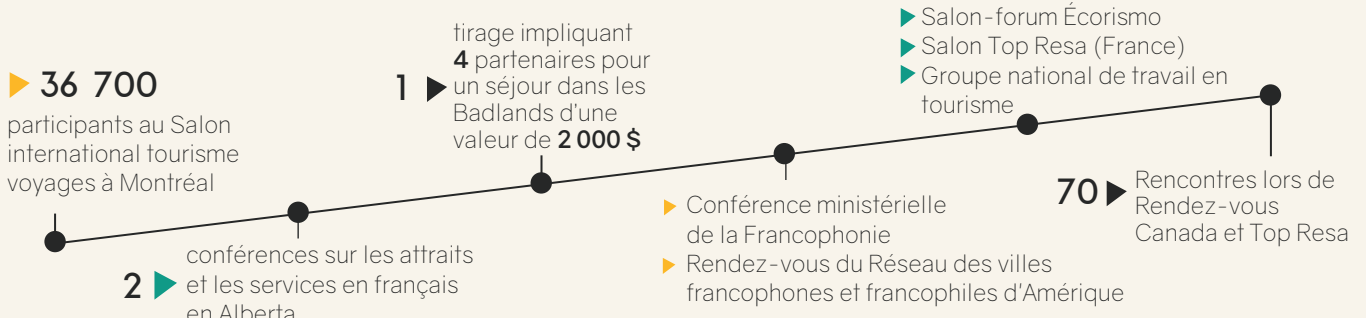

EN BREF

GUIDE TOURISTIQUE

SITE WEB

POINTS SAILLANTS

DÉMOGRAPHIE

MÉDIAS SOCIAUX

AGENT DE DÉVELOPPEMENT ÉCONOMIQUE

BaladoDécouverte Rouleauville-Mission

Corridor patrimonial, culturel et touristique

Premier ÉCONOMUSÉE® en Alberta

Association bilingue des municipalités de l'Alberta

COLLABORATEUR À LA FRANCOPHONIE

AMBASSADEUR MOBILE

TOURISME ALBERTA

and economic diversification

IN A NUTSHELL

VISITOR GUIDE

WEBSITE

HIGHLIGHTS

DEMOGRAPHICS

SOCIAL MEDIA

ECONOMIC DEVELOPMENT INITIATIVES

BaladoDiscovery
Rouleauville-Mission